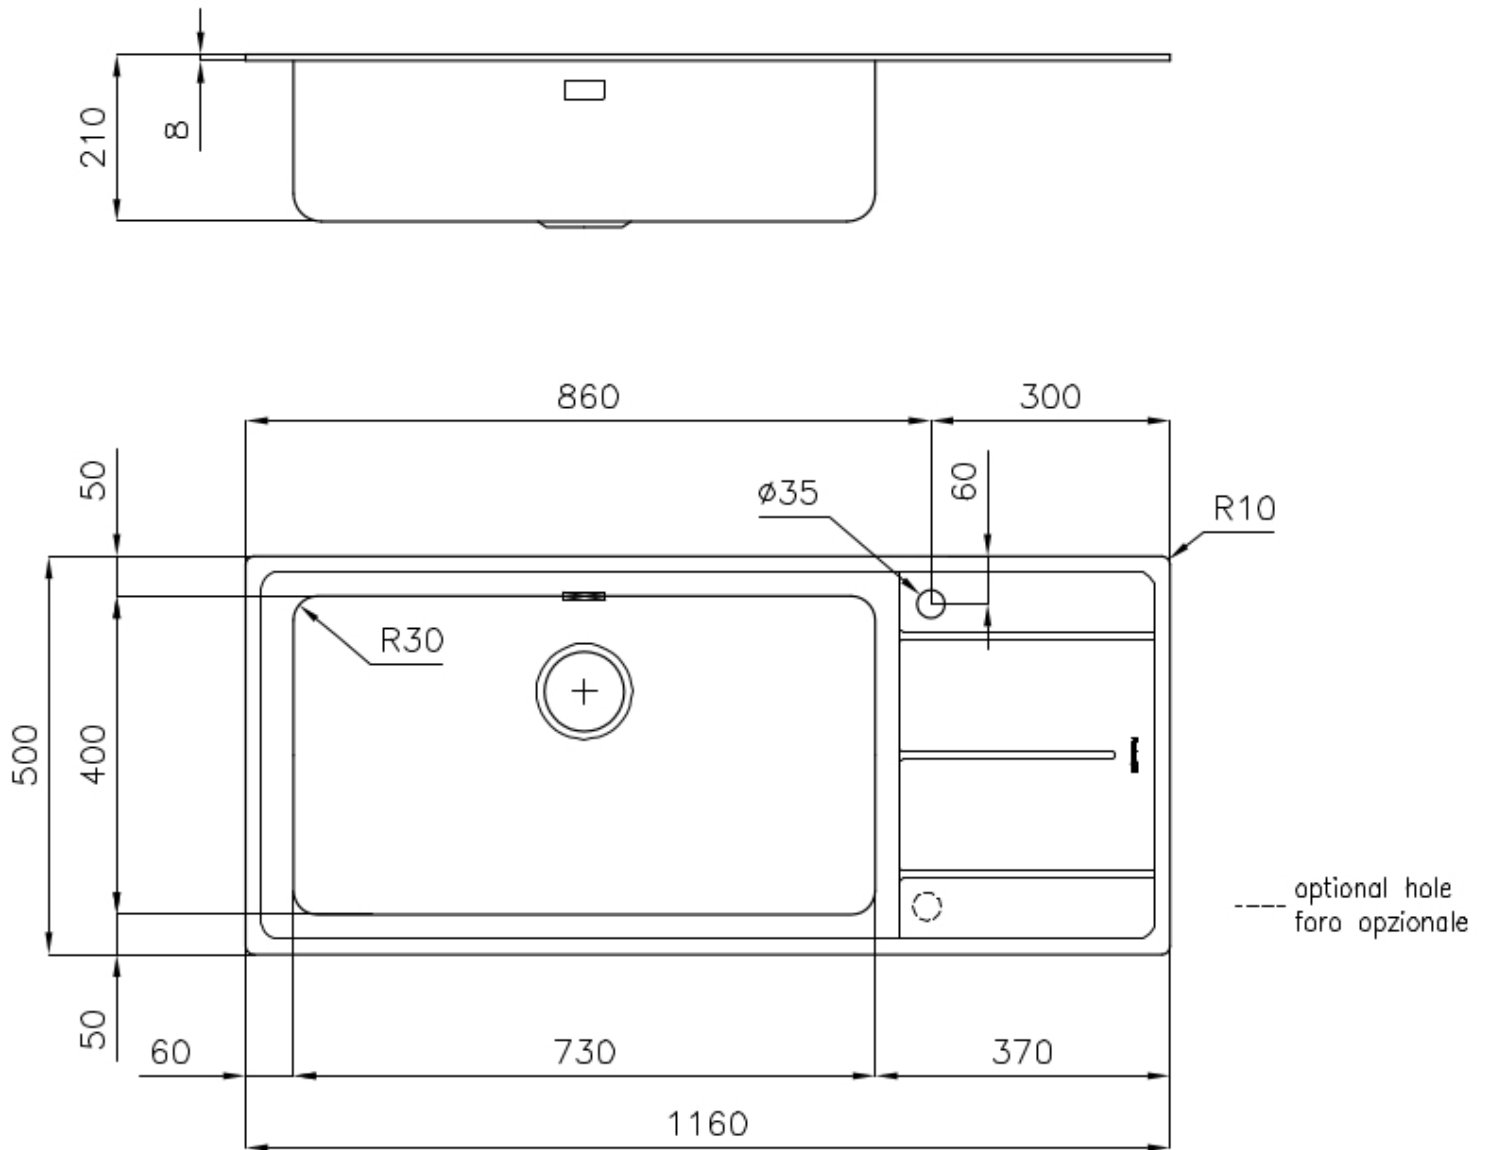

DIBUJOS TÉCNICOS